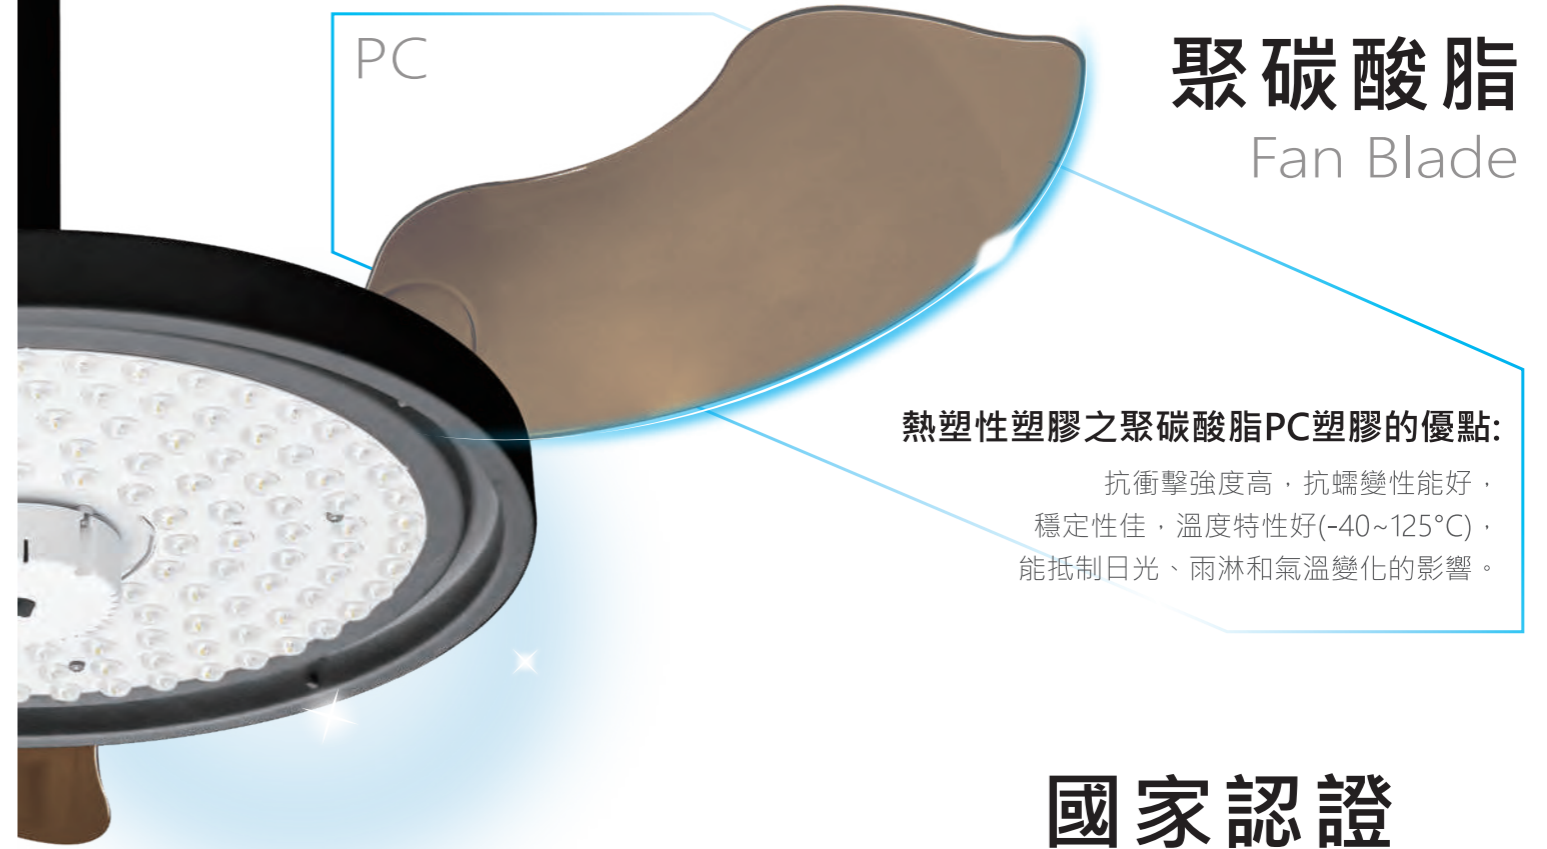

聚碳酸脂 Fan Blade

熱塑性塑膠之聚碳酸脂PC塑膠的優點:

抗衝擊强度高·抗蠕變性能好·
穩定性佳·溫度特性好(-40~125°C)·
能抵制日光、雨淋和氣溫變化的影響。

國家認證 National Certification

1814522

Detailed Specifications

詳細規格

總重量: 10.5公斤