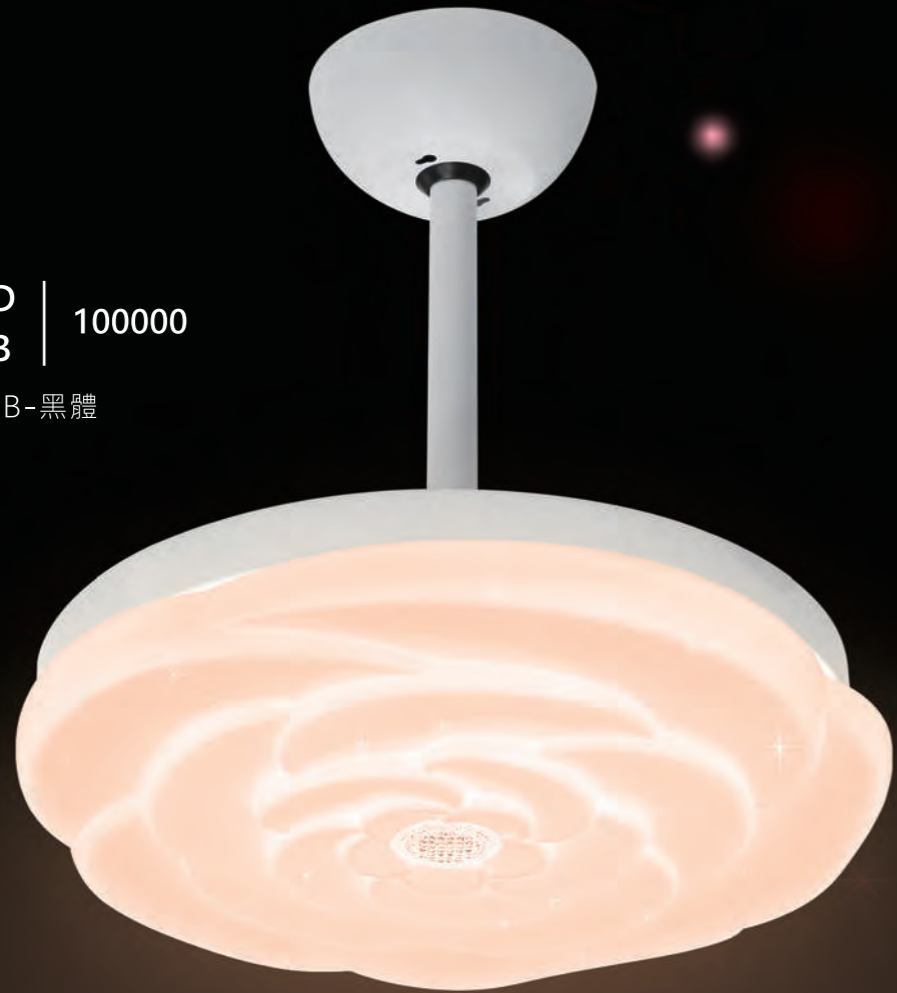

• FC2423SD | 100000
FC2423SB
◇ D-白體 / B-黑體

• FC2424SD | 100000
FC2424SB
◇ D-白體 / B-黑體

• FC2426SD | 100000
◇ D-白體

• FC2426SB | 100000
◇ B-黑體

FC2427SB-星點黑體

FC2428SD-星點白體

FC2427S / FC2428S ELEGANT WOOD

FAN CEILING LIGHT

• FC2427SD | 100000
FC2427SB

◇ D-白體 / B-黑體

• FC2428SD | 100000
FC2428SB

◇ D-白體 / B-黑體

• FC2429SD | 100000
 FC2429SB |
 ◇D-白體 / B-黑體

FC2429S

ELEGANT WOOD

FAN CEILING LIGHT

• FC2430SD | 100000
 FC2430SB |
 ◇D-白體 / B-黑體

- FC2431SD | 100000
FC2431SB
- ◇ D-白體 / B-黑體

FC2431S
FAN CEILING LIGHT

- FC2432SD | 100000
FC2432SB
- ◇ D-白體 / B-黑體

• FC2433SB | 100000
◇ B-黑體

ELEGANT WOOD
FAN CEILING LIGHT
FC2433S