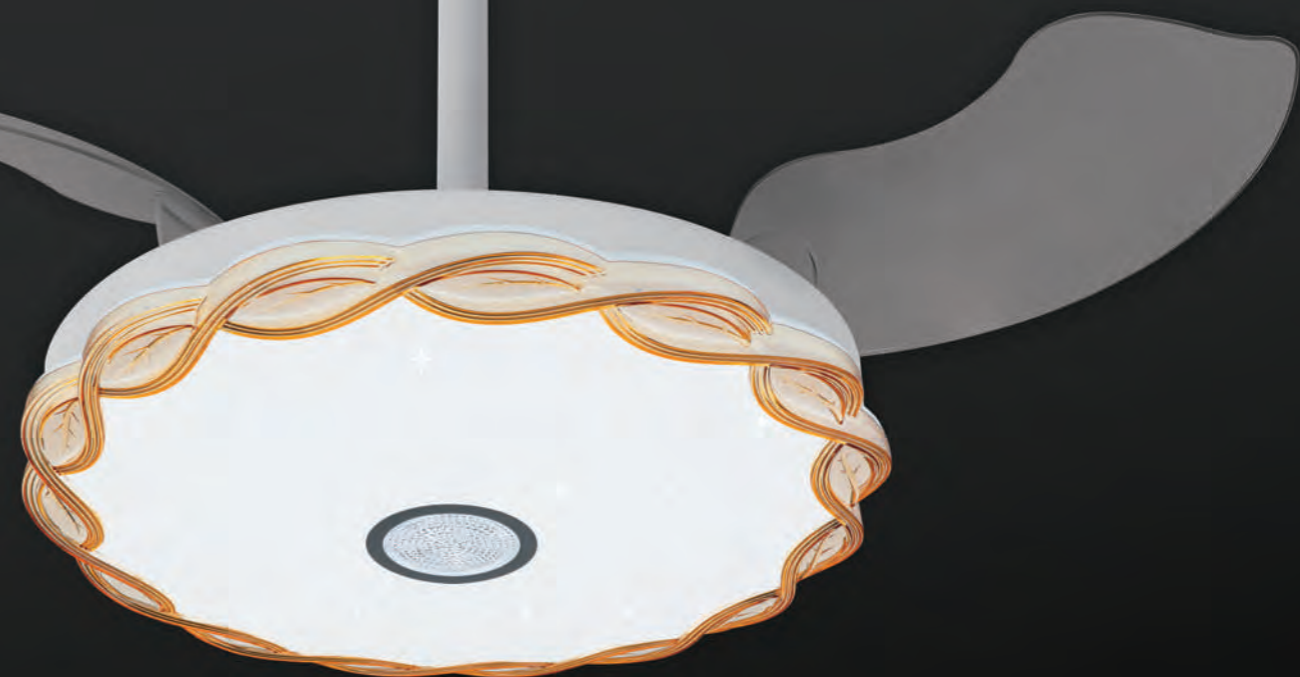

ORIGINALITY

FB2401N

FAN CEILING LIGHT

- FB2401ND | 100000
- FB2401NB
- ◇ D-白體 / B-黑體

- FB2402SD | 100000
- FB2402SB
- ◇ D-白體 / B-黑體

• FB2403SD | 100000
FB2403SB |
◇ D-白體 / B-黑體

FB2404S ORIGINALITY

FAN CEILING LIGHT