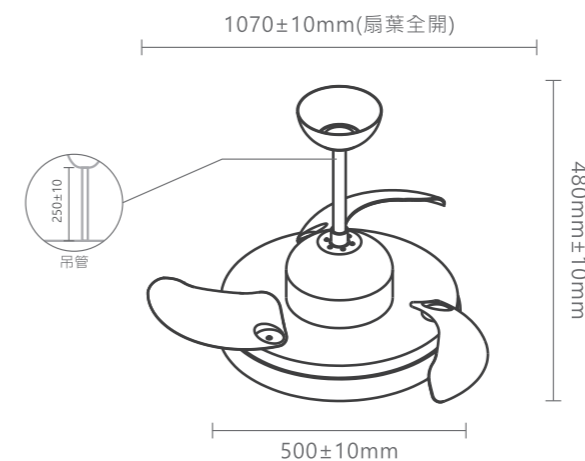

Detailed Specifications

詳細規格

總重量: 10.5公斤

材質: 機體-鐵 / 燈罩-壓克力 / 葉片-PC

規格/尺寸	
風扇 (42")	
額定功率(W)	8w(1檔)-33w(6檔)
風力段數	6段
額定頻率(Hz)	60Hz
額定電流(A)	0.14A~0.65A
燈具 (500mm燈罩)	
功率(W)	72w
光色/明暗段數	8段
額定光通量(lm)	200 lm-9200 lm
演色性(Ra)	≥ 85
色溫(K)	6500K-2800K±10% (可調光 / 色)
直下式小夜燈	●
適用電壓 110V